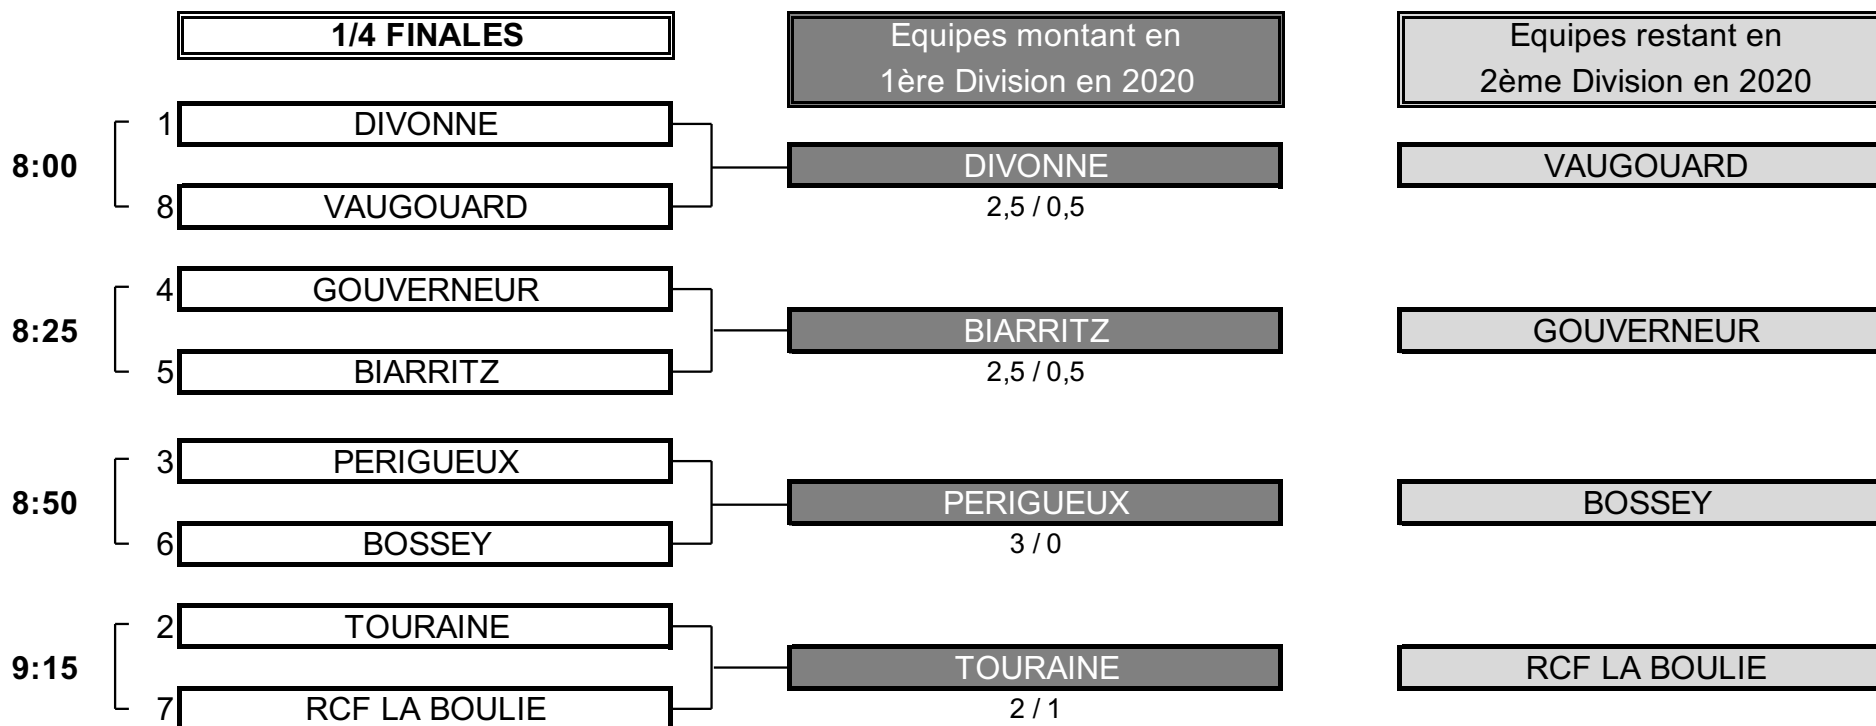

PHASE FINALE MATCH PLAY