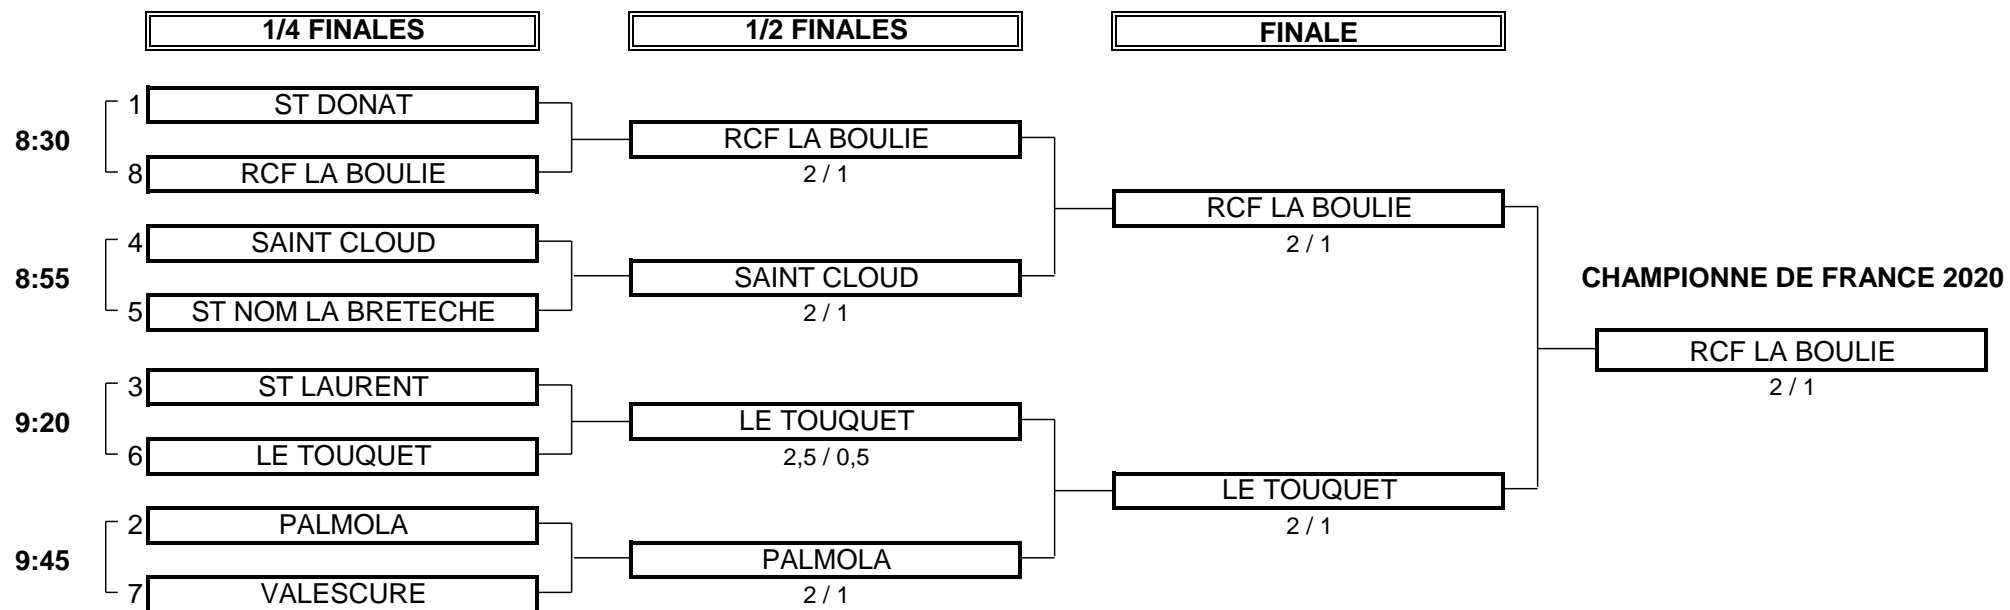

**CHAMPIONNAT DE FRANCE PAR EQUIPES SENIORS 2020**  
**1ère DIVISION DAMES** Trophée de la Commission Féminine  
Du 23 au 26 Septembre - Golf d'Amiens

**PHASE FINALE MATCH PLAY**

CHAMPIONNAT DE FRANCE PAR EQUIPES SENIORS 2020  
1ère DIVISION DAMES Trophée de la Commission Féminine  
Du 23 au 26 Septembre - Golf d'Amiens