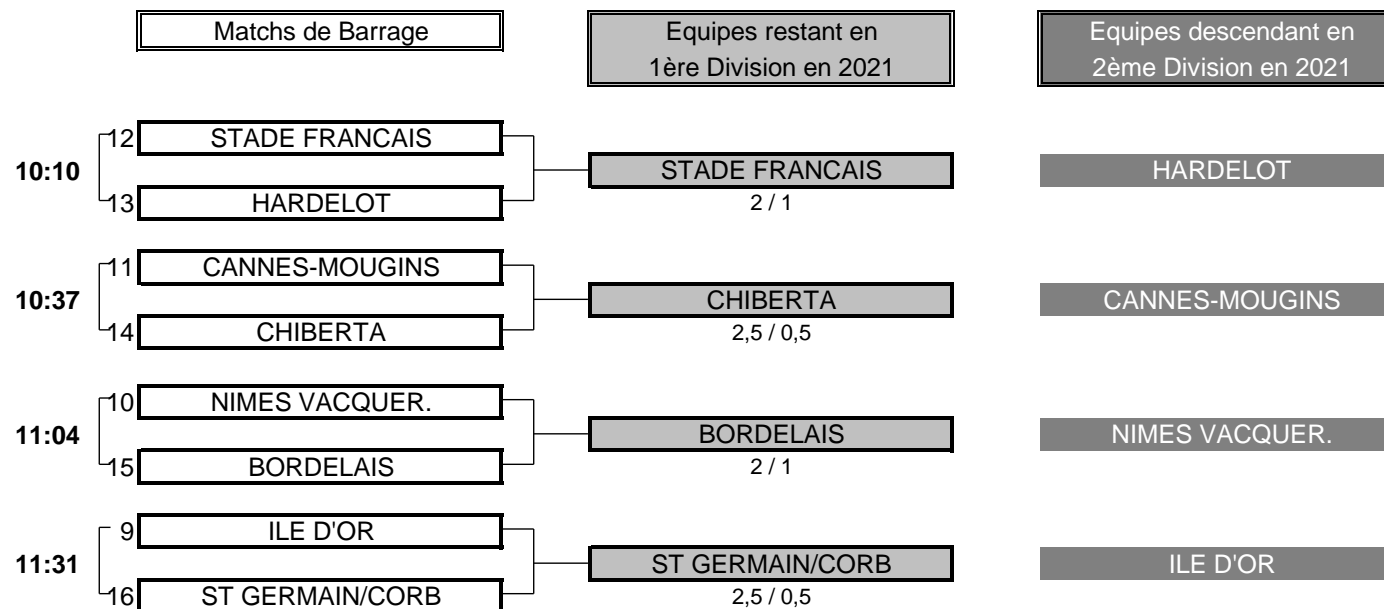

CHAMPIONNAT DE FRANCE PAR EQUIPES SENIORS 2020

1ère DIVISION DAMES Trophée de la Commission Féminine

Du 23 au 27 Septembre - Golf d'Amiens

BARRAGES