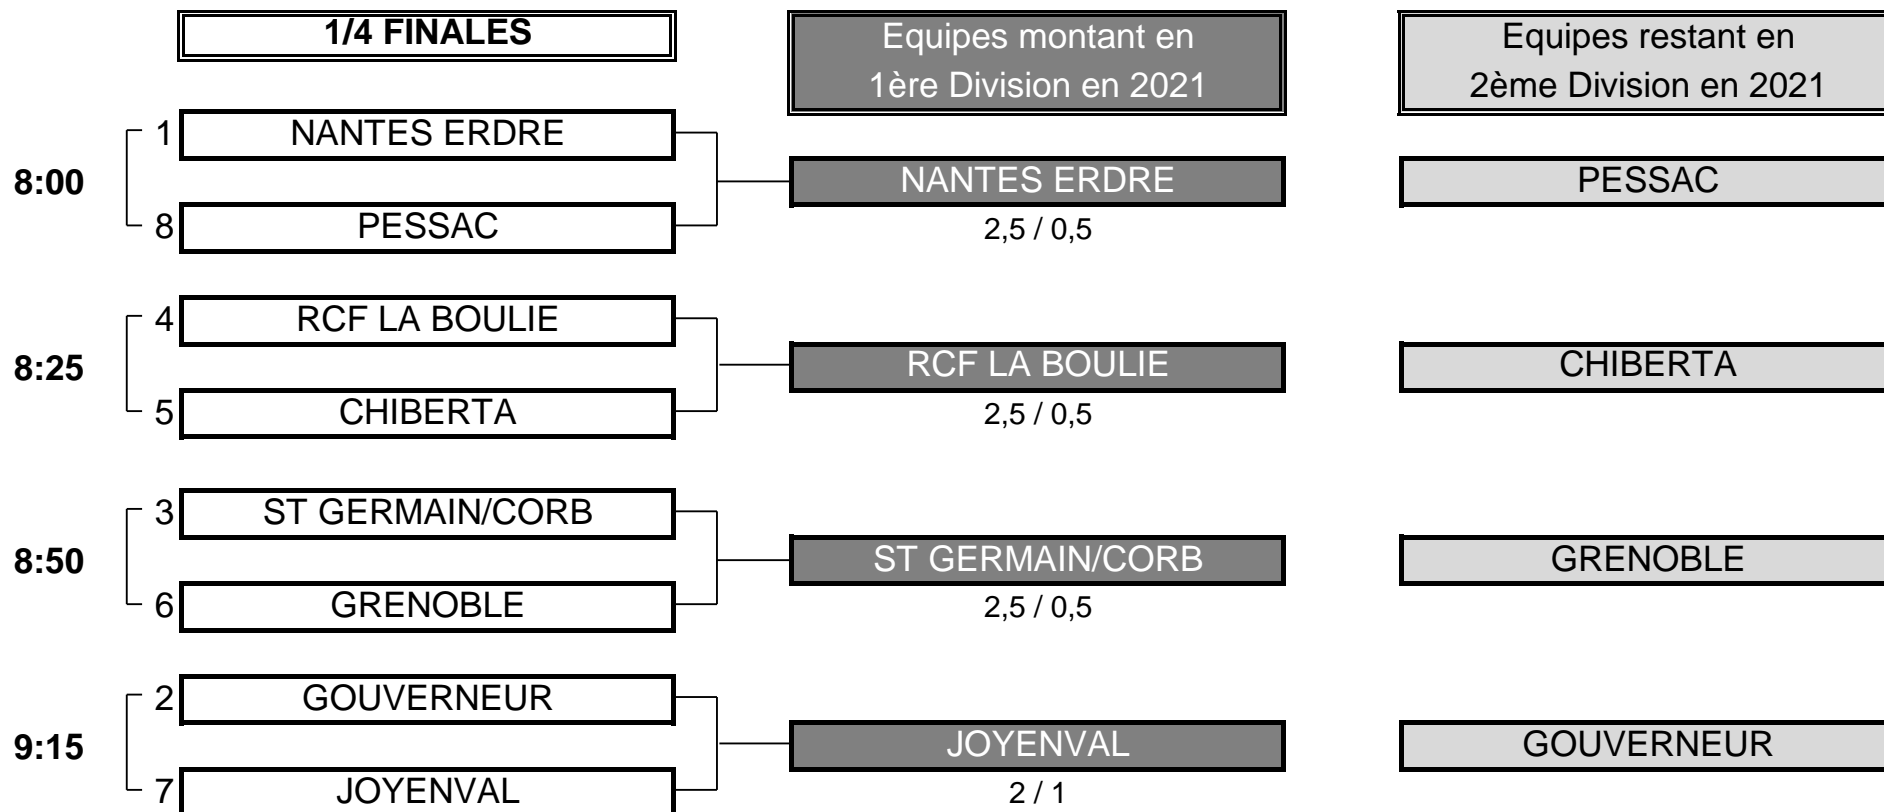

CHAMPIONNAT DE FRANCE PAR EQUIPES 2020

2ème Division Vétérans

Du 9 au 11 Septembre - Golf de Guérande

PHASE FINALE MATCH PLAY

CHAMPIONNAT DE FRANCE PAR EQUIPES 2020
2ème Division Vétérans
Du 9 au 11 Septembre - Golf de Guérande